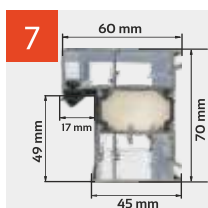

7 CIEPŁA OŚCIEŻNICA Z IZOLACJĄ