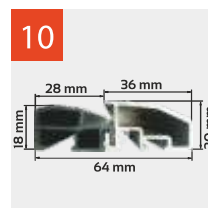

10 CIEPŁY PRÓG ALUMINIOWY Z WKŁADKĄ PVC