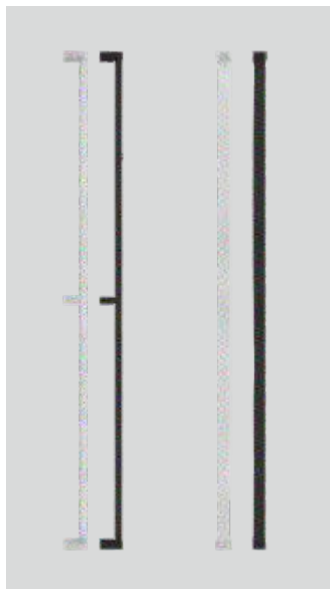

WYPOSAŻENIE ZA DOPŁATĄ

POCHWYT 200 cm 3-PUNKTOWY
JEDNOSTRONNY, MONTOWANY NA WPROST Z UŻYCIEM WKRĘTU