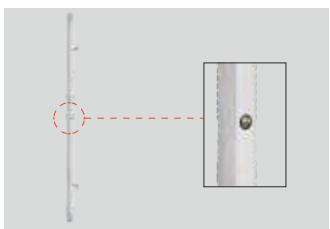

POCHWYT Z ELEKTROPRZYCISKIEM BEZPRZEWODOWYM
DO POCHWYTU Z PRZYCISKIEM KONIECZNE JEST DOKUPIENIE ELEKTROZACZEPU