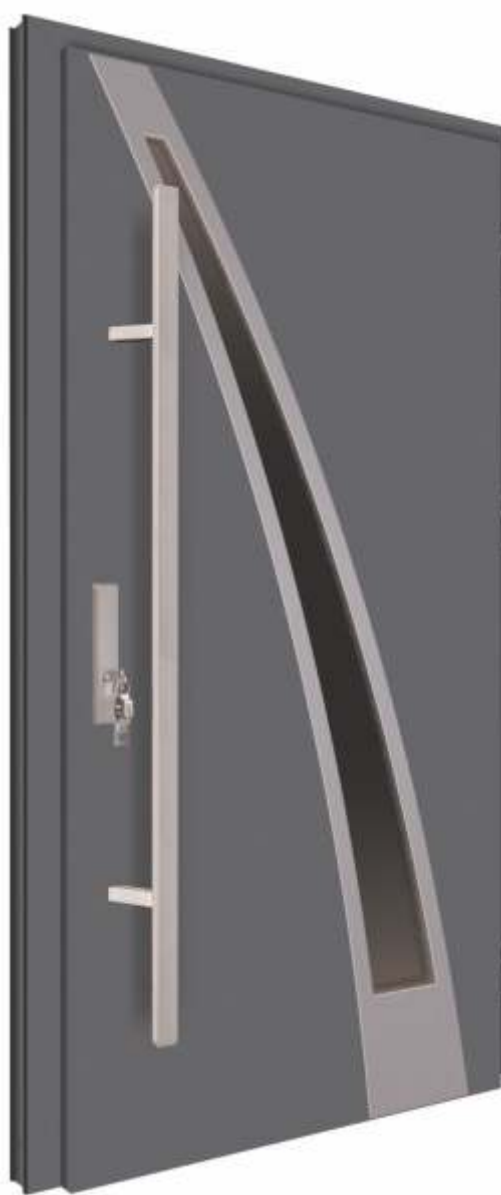

■ 68MK20 4580,00
■ 92MK20 5100,00