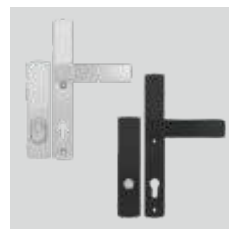

WKŁADKA LUB WKŁADKO-GAŁKA KLASY C

KLAMKA SOLID SOLO FLEX PREMIUM, KLASA 3,
KOLOR INOX i CZARNY

KLAMKO-KLAMKA SOLID FLEX PREMIUM, KLASA 3,
KOLOR INOX i CZARNY

ZAMEK LISTWOWY Z DODATKOWYM GÓRNYM ZAMKIEM Z REGULOWANYMI ZACZEPAMI W OŚCIEŻNICY