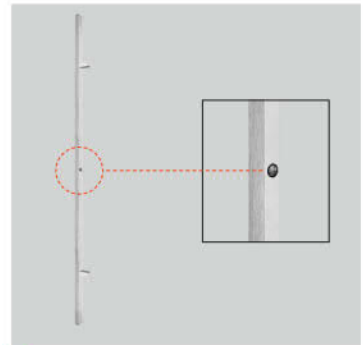

POCHWYT Z ELEKTROPRZYCISKIEM
BEZPRZEWODOWYM
DO POCHWYTU Z PRZYCISKIEM KONIECZNE JEST
DOKUPIENIE ELEKTROZACZEPU.

POSZERZENIE metr bieżący	
szerokość	CENA NETTO
2,5 cm	165,00 PLN
5,0 cm	201,00 PLN
10 cm	264,00 PLN

PODVALINA ELCE600 60x1100mm	
wysokość	CENA NETTO
20mm	75,00 PLN
30mm	89,00 PLN
50mm	121,00 PLN

KLAMKA SOLID SOLO FLEX	CENA NETTO
dopłata do ceny wybranego okucia	260,00 PLN

WKŁADKA KLASY C	
92	CENA NETTO
wkładka	258,00 PLN
wkładko-gałka	294,00 PLN
68	CENA NETTO
wkładka	179,00 PLN
wkładko-gałka	205,00 PLN

KLAMKO-KLAMKA SOLID FLEX	CENA NETTO
dopłata do ceny wybranego okucia	260,00 PLN

CENA NETTO	
elektrozaczep	210,00 PLN
preparat do pielęgnacji stali nierdzewnej	55,00 PLN
samozamkacz srebrny, szynowy	350,00 PLN
dopłata do pochwytu bezprzewodowego w komplecie z zasilaczem i nadajnikiem radiowym	660,00 PLN
pochwyty prostokątne 150cm	650,00 PLN