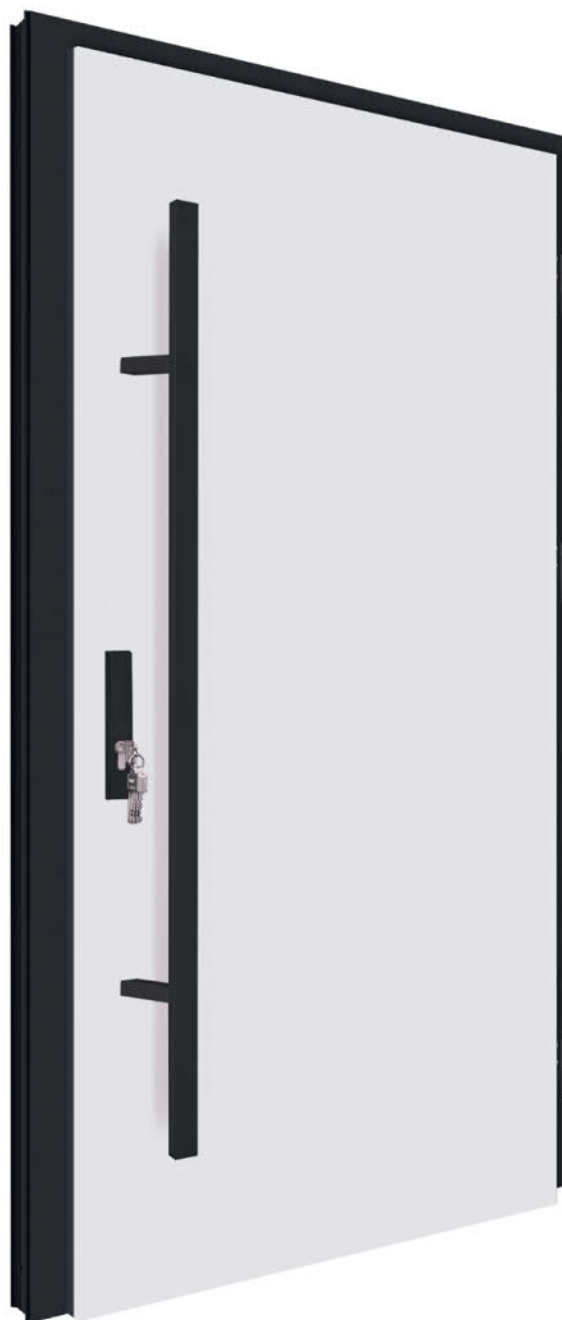

■ cena netto 68mm

■ cena netto 92mm

Czarna ramka, klamka, pochwyt, ościeżnica w tej samej cenie.

SKRZYDŁO 90 CM
WYMIARY ZEWNĘTRZNE DRZWI:
110 cm x 210 cm

CIEPŁA
OŚCIEŻNICA

92 mm
PEŁNE 0,62 W/(m²·K)
PRZESZKLONE 0,74 W/(m²·K)

BRAK
MOŻLIWOŚCI
SKRÓTU

[MK1

■ 3530,00 ■ 4050,00