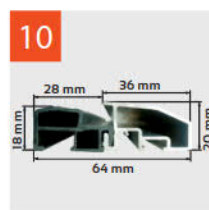

### INFORMACJE TECHNICZNE

szerokość otworu w świetle ościeżnicy (cm)	wysokość otworu w świetle ościeżnicy (cm)	szerokość drzwi z ościeżnicą (cm)	wysokość drzwi z ościeżnicą (cm)	szerokość otworu w murze (cm)	wysokość otworu w murze (cm)
94	200	110	210	112	211

GRUBOŚĆ SKRZYDŁA 92MM

GÓRNE I DOLNE RYGLOWANIE HAKOWE 4 SZT.

ZAMEK

SKRZYDŁO Z CZTEROSTRONNĄ PRZYLGĄ

BOLCE PRZECIWWYWAŻENIOWE 6 SZT.

CIĘŻKA OŚCIEŻNICA ALUMINIOWA Z IZOLACJĄ

ZACZEP Z REGULACJĄ DOCISU ZAMKA

ZACZEPY DO DOLNYCH I GÓRNYCH HAKÓW

BIAŁY

WINCHESTER

ŻŁOTY DĄB

ORZECH

■ cena netto 68mm

■ cena netto 92mm

Czarna ramka, klamka, pochwyt, ościeżnica w tej samej cenie.

SKRZYDŁO 90 CM  
WYMIARY ZEWNĘTRZNE DRZWI:  
110 cm x 210 cm