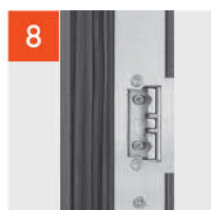

GRUBOŚĆ SKRZYDŁA 92MM

GÓRNE I DOLNE RYGLOWANIE HAKOWE 4 SZT.

ZAMEK

SKRZYDŁO Z CZTEROSTRONNĄ PRZYLGĄ

BOLCE PRZECIWWYWAŻENIOWE 6 SZT.

CIĘŻKA OŚCIEŻNICA ALUMINIOWA Z IZOLACJĄ

ZACZEP Z REGULACJĄ DOCISU ZAMKA

ZACZEPY DO DOLNYCH I GÓRNYCH HAKÓW