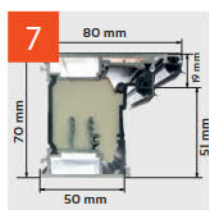

### INFORMACJE TECHNICZNE

szerokość otworu w świetle ościeżnicy (cm)	wysokość otworu w świetle ościeżnicy (cm)	szerokość drzwi z ościeżnicą (cm)	wysokość drzwi z ościeżnicą (cm)	szerokość otworu w murze (cm)	wysokość otworu w murze (cm)
94	200	110	210	112	211

GRUBOŚĆ SKRZYDŁA 92MM

GÓRNE I DOLNE RYGLOWANIE HAKOWE 4 SZT.

ZAMEK

SKRZYDŁO Z CZTEROSTRONNĄ PRZYLGĄ

BOLCE PRZECIWWYWAŻENIOWE 6 SZT.

CIĘŻKA OŚCIEŻNICA ALUMINIOWA Z IZOLACJĄ

ZACZEP Z REGULACJĄ DOCISU ZAMKA

ZACZEPY DO DOLNYCH I GÓRNYCH HAKÓW