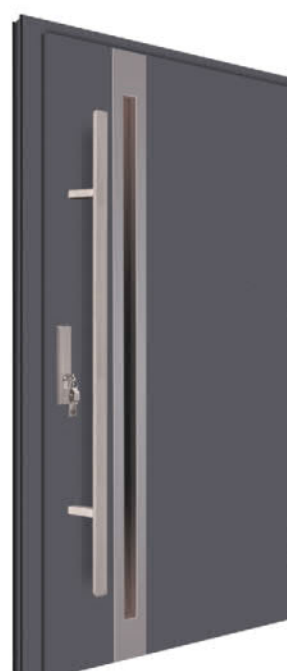

[MK13   ■ 4430,00
                 ■ 4950,00